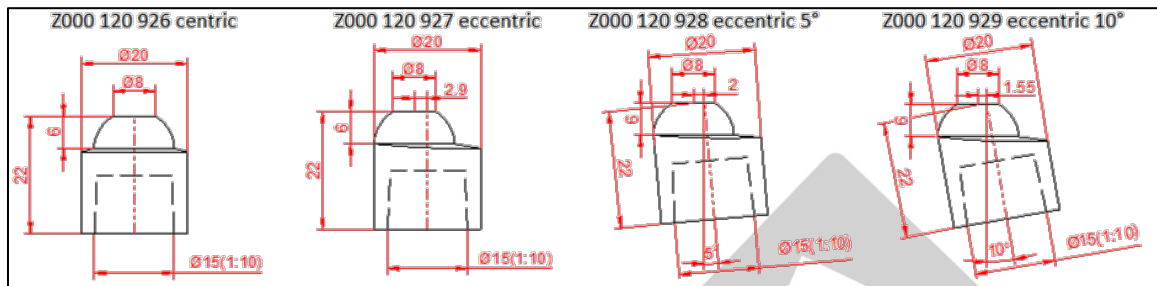

Spot welding cone caps

Ø13x18

Ø16x20

Ø16x20

Ø16x25

Spot welding cone caps

Ø20x22

Ø20x22

Ø20x26

Ø20x24