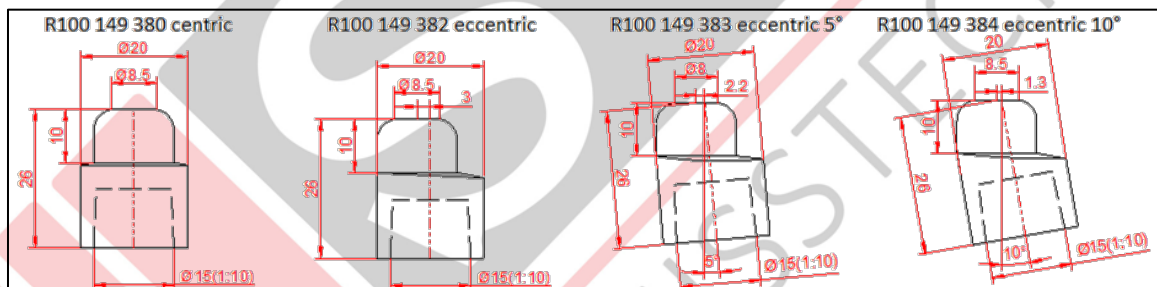

Spot welding cone caps

Ø13x18

Ø16x20

Ø16x20

Ø16x25

Spot welding cone caps

Ø20x22

Ø20x22

Ø20x26

Ø20x24