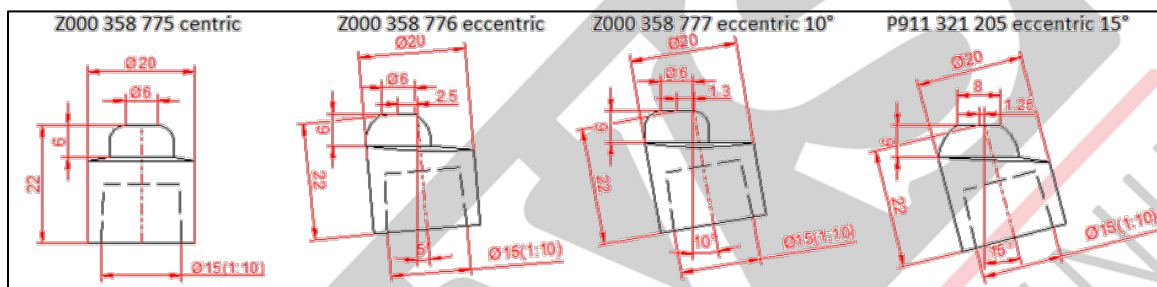

Spot welding cone caps

Ø13x18

Ø16x20

Ø16x20

Ø16x25

Spot welding cone caps

Ø20x22

Ø20x22

Ø20x26

Ø20x24