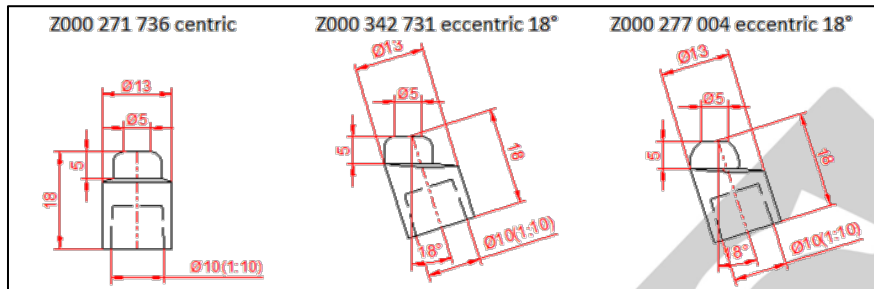

Spot welding cone caps

Ø13x18

Ø16x20

Ø16x20

Ø16x25

Spot welding cone caps

Ø20x22

Ø20x22

Ø20x26

Ø20x24