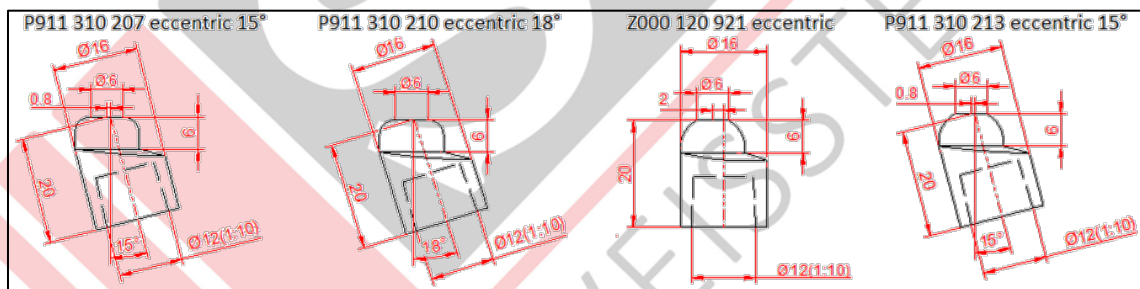

Spot welding cone caps

Ø13x18

Ø16x20

Ø16x20

Ø16x25

Spot welding cone caps

Ø20x22

Ø20x22

Ø20x26

Ø20x24