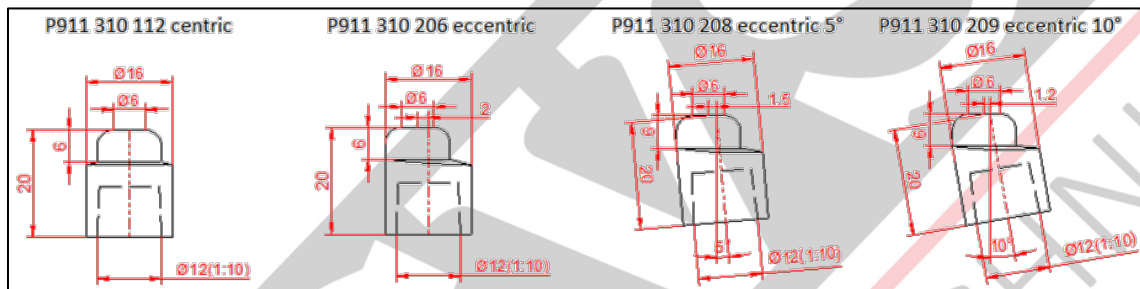

Spot welding cone caps

Ø13x18

Ø16x20

Ø16x20

Ø16x25

Spot welding cone caps

Ø20x22

Ø20x22

Ø20x26

Ø20x24