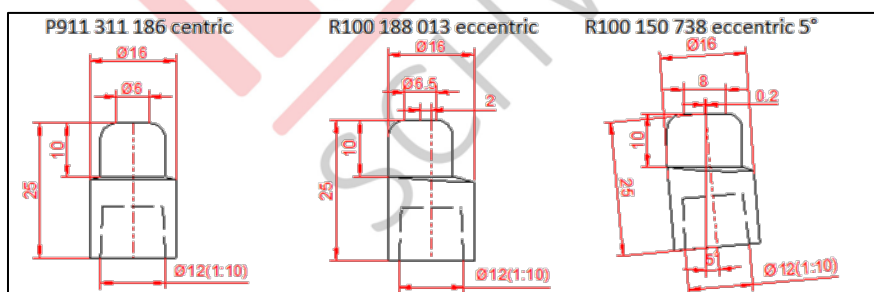

Spot welding cone caps

Ø13x18

Ø16x20

Ø16x20

Ø16x25

Spot welding cone caps

Ø20x22

Ø20x22

Ø20x26

Ø20x24