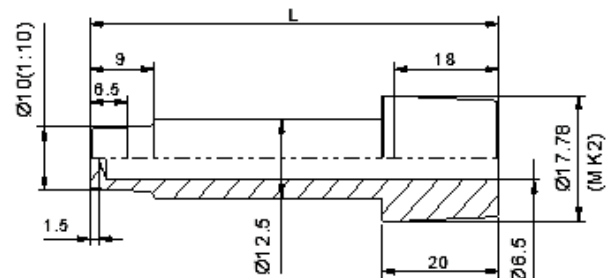

KAPPENHALTER

Für $\varnothing 13\text{mm}$ Kappen
Aufnahmekonus 1:10 $\varnothing 12$

Bestell-Nr.	Gesamtlänge L
KH10	33,5
KH12	53,5
KH14	73,5
KH16	93,5

Für $\varnothing 13\text{mm}$ Kappen
Aufnahmekonus MK1 $\varnothing 12,065$

Bestell-Nr.	Gesamtlänge L
KH30	33,5
KH32	53,5
KH34	73,5

Für $\varnothing 13\text{mm}$ Kappen
Aufnahmekonus MK2 $\varnothing 17,78$

Bestell-Nr.	Gesamtlänge L
KH50	33,5
KH52	53,5
KH54	73,5
KH56	93,5
KH57	103,5

Für $\varnothing 16\text{mm}$ Kappen
Aufnahmekonus 1:10 $\varnothing 15,75$

Bestell-Nr.	Gesamtlänge L
KH110	36
KH112	56
KH114	76

Für $\varnothing 16\text{mm}$ Kappen
Aufnahmekonus MK2 $\varnothing 17,78$

Bestell-Nr.	Gesamtlänge L
KH150	36
KH152	56
KH154	76