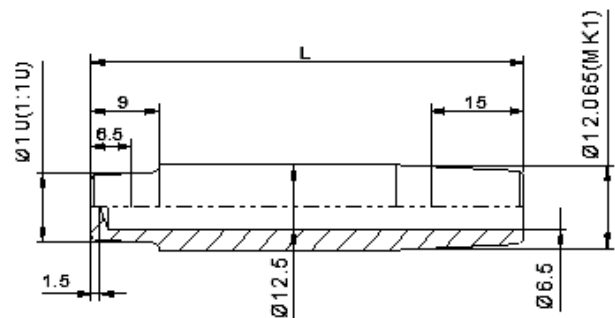

KAPPENHALTER

Für $\varnothing 13\text{mm}$ Kappen
Aufnahmekonus 1:10 $\varnothing 12$

Bestell-Nr.	Gesamtlänge L
KH10	33,5
KH12	53,5
KH14	73,5
KH16	93,5

Für $\varnothing 13\text{mm}$ Kappen
Aufnahmekonus MK1 $\varnothing 12,065$

Bestell-Nr.	Gesamtlänge L
KH30	33,5
KH32	53,5
KH34	73,5

Für $\varnothing 13\text{mm}$ Kappen
Aufnahmekonus MK2 $\varnothing 17,78$

Bestell-Nr.	Gesamtlänge L
KH50	33,5
KH52	53,5
KH54	73,5
KH56	93,5
KH57	103,5

Für $\varnothing 16\text{mm}$ Kappen
Aufnahmekonus 1:10 $\varnothing 15,75$

Bestell-Nr.	Gesamtlänge L
KH110	36
KH112	56
KH114	76

Für $\varnothing 16\text{mm}$ Kappen
Aufnahmekonus MK2 $\varnothing 17,78$