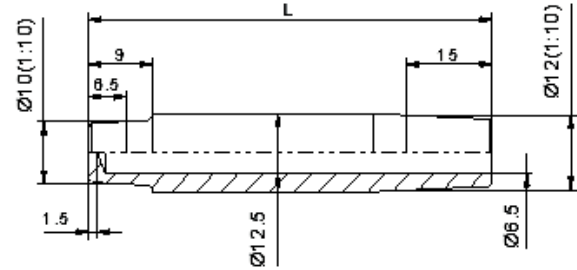

KAPPENHALTER

Für $\varnothing 13\text{mm}$ Kappen
Aufnahmekonus 1:10 $\varnothing 12$

Bestell-Nr.	Gesamtlänge L
KH10	33,5
KH12	53,5
KH14	73,5
KH16	93,5

Für $\varnothing 13\text{mm}$ Kappen
Aufnahmekonus MK1 $\varnothing 12,065$

Bestell-Nr.	Gesamtlänge L
KH30	33,5
KH32	53,5
KH34	73,5

Für $\varnothing 13\text{mm}$ Kappen
Aufnahmekonus MK2 $\varnothing 17,78$

Bestell-Nr.	Gesamtlänge L
KH50	33,5
KH52	53,5
KH54	73,5
KH56	93,5
KH57	103,5

Für $\varnothing 16\text{mm}$ Kappen
Aufnahmekonus 1:10 $\varnothing 15,75$

Bestell-Nr.	Gesamtlänge L
KH110	36
KH112	56
KH114	76

Für $\varnothing 16\text{mm}$ Kappen
Aufnahmekonus MK2 $\varnothing 17,78$

Bestell-Nr.	Gesamtlänge L
KH150	36
KH152	56
KH154	76