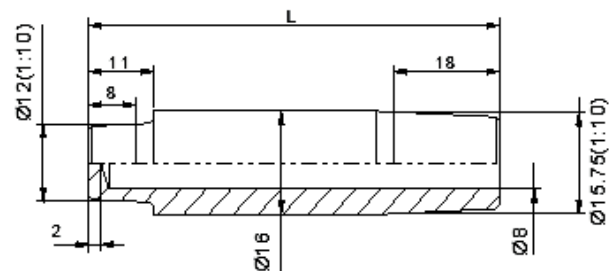

Bestell-Nr.	Gesamtlänge L
KH30	33,5
KH32	53,5
KH34	73,5

Für $\varnothing 13\text{mm}$ Kappen
Aufnahmekonus MK2 $\varnothing 17,78$

Bestell-Nr.	Gesamtlänge L
KH50	33,5
KH52	53,5
KH54	73,5
KH56	93,5
KH57	103,5

Für $\varnothing 16\text{mm}$ Kappen
Aufnahmekonus 1:10 $\varnothing 15,75$

Bestell-Nr.	Gesamtlänge L
KH110	36
KH112	56
KH114	76

Für $\varnothing 16\text{mm}$ Kappen
Aufnahmekonus MK2 $\varnothing 17,78$