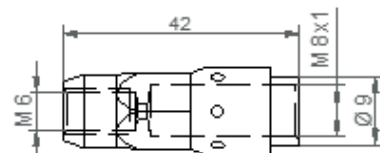

DÜSENSTÖCKE

S-368

S-1308A

S-1308B

S-1598A

S-1598B

S-1598C

S-1598D

S-4401

S-3887 für Gasdüse gesteckt

S-3785/1 für Gasdüse gesteckt

S-3785/2 für Gasdüse gesteckt

S-4349 für Gasdüse geschraubt