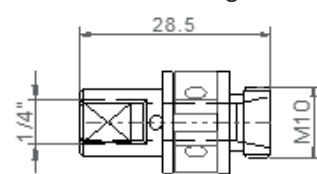

DÜSENSTÖCKE

S-368

S-1308A

S-1308B

S-1598A

S-1598B

S-1598C

S-1598D

S-4401

S-3887 für Gasdüse gesteckt

S-3785/1 für Gasdüse gesteckt

S-3785/2 für Gasdüse gesteckt

S-4349 für Gasdüse geschraubt