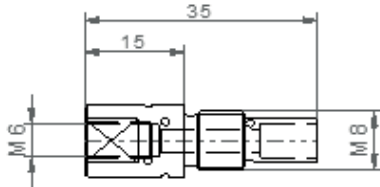

DÜSENSTÖCKE

S-368

S-1308A

S-1308B

S-1598A

S-1598B

S-1598C

S-1598D

S-4401

S-3887 für Gasdüse gesteckt

S-3785/1 für Gasdüse gesteckt

S-3785/2 für Gasdüse gesteckt

S-4349 für Gasdüse geschraubt