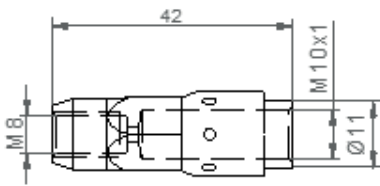

DÜSENSTÖCKE

S-368

S-1308A

S-1308B

S-1598A

S-1598B

S-1598C

S-1598D

S-4401

S-3887 für Gasdüse gesteckt

S-3785/1 für Gasdüse gesteckt

S-3785/2 für Gasdüse gesteckt

S-4349 für Gasdüse geschraubt