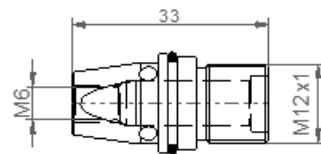

DÜSENSTÖCKE

S-368

S-1308A

S-1308B

S-1598A

S-1598B

S-1598C

S-1598D

S-4401

S-3887 für Gasdüse gesteckt

S-3785/1 für Gasdüse gesteckt

S-3785/2 für Gasdüse gesteckt

S-4349 für Gasdüse geschraubt