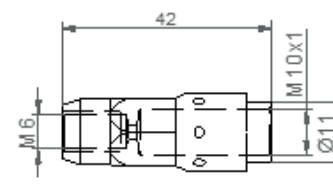

DÜSENSTÖCKE

S-368

S-1308A

S-1308B

S-1598A

S-1598B

S-1598C

S-1598D

S-4401

S-3887 für Gasdüse gesteckt

S-3785/1 für Gasdüse gesteckt

S-3785/2 für Gasdüse gesteckt

S-4349 für Gasdüse geschraubt