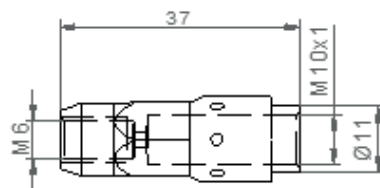

DÜSENSTÖCKE

S-368

S-1308A

S-1308B

S-1598A

S-1598B

S-1598C

S-1598D

S-4401

S-3887 für Gasdüse gesteckt

S-3785/1 für Gasdüse gesteckt

S-3785/2 für Gasdüse gesteckt

S-4349 für Gasdüse geschraubt