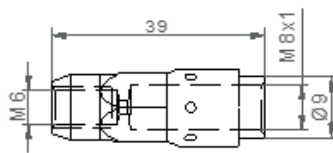

DÜSENSTÖCKE

S-368

S-1308A

S-1308B

S-1598A

S-1598B

S-1598C

S-1598D

S-4401

S-3887 für Gasdüse gesteckt

S-3785/1 für Gasdüse gesteckt

S-3785/2 für Gasdüse gesteckt

S-4349 für Gasdüse geschraubt