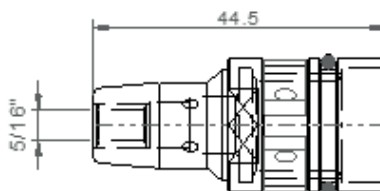

DÜSENSTÖCKE

S-368

S-1308A

S-1308B

S-1598A

S-1598B

S-1598C

S-1598D

S-4401

S-3887 für Gasdüse gesteckt

S-3785/1 für Gasdüse gesteckt

S-3785/2 für Gasdüse gesteckt

S-4349 für Gasdüse geschraubt