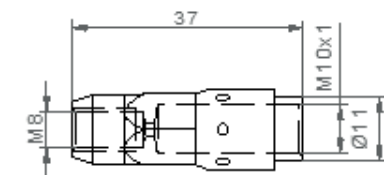

DÜSENSTÖCKE

S-368

S-1308A

S-1308B

S-1598A

S-1598B

S-1598C

S-1598D

S-4401

S-3887 für Gasdüse gesteckt

S-3785/1 für Gasdüse gesteckt

S-3785/2 für Gasdüse gesteckt

S-4349 für Gasdüse geschraubt