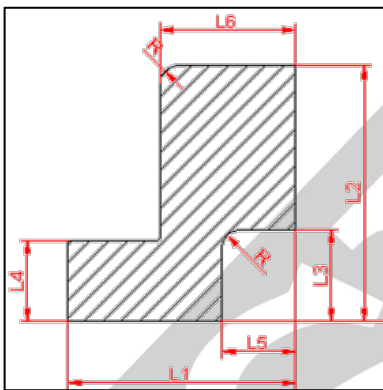

Abmessung	Profile			
<p>Wirbalit® B Profil 2090/25x25x8</p> 	L1	L2	L3	kg/m
	25	25	8	3
<p>Wirbalit® B Profil 5939</p> 	L1	L2	a°	kg/m
	25	25	13	4,92
<p>Wirbalit® B Profil 5940</p> 	L1	L2	a°	kg/m
	22	22	13	3,81
<p>Wirbalit® B Profil 5962</p> 	L1	L2	a°	kg/m
	20	20	13	3,11
<p>Wirbalit® B Profil 2669</p> 	L1	L2	L3	kg/m
	15	15	12,5	1,34

Abmessung

Profile

Wirbalit®N Profil 2357

L1	L2	L3	R	kg/m
21	21	14	10,5	3,24

Wirbalit®N Profil 2248

L1	L2	L3	L4	L5	L6	R	kg/m
62	70	25	22	20	37	5	23,5

Wirbalit®N Profil 5930

L1	L2	a°	kg/m
19,6	15	15	2,34