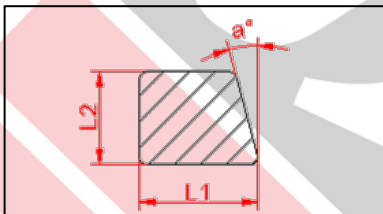

Abmessung	Profile			
<p>Wirbalit® B Profil 2090/25x25x8</p> 	L1	L2	L3	kg/m
	25	25	8	3
<p>Wirbalit® B Profil 5939</p> 	L1	L2	a°	kg/m
	25	25	13	4,92
<p>Wirbalit® B Profil 5940</p> 	L1	L2	a°	kg/m
	22	22	13	3,81
<p>Wirbalit® B Profil 5962</p> 	L1	L2	a°	kg/m
	20	20	13	3,11
<p>Wirbalit® B Profil 2669</p> 	L1	L2	L3	kg/m
	15	15	12,5	1,34

Abmessung

Profile

Wirbalit®N Profil 2357

L1	L2	L3	R	kg/m
21	21	14	10,5	3,24

Wirbalit®N Profil 2248

L1	L2	L3	L4	L5	L6	R	kg/m
62	70	25	22	20	37	5	23,5

Wirbalit®N Profil 5930

L1	L2	a°	kg/m
19,6	15	15	2,34