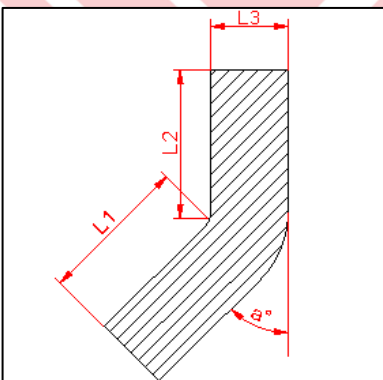

Wirbalit®L Profil 5867

L1	L2	L3	a°	kg/m
45	45	23	45	20,22