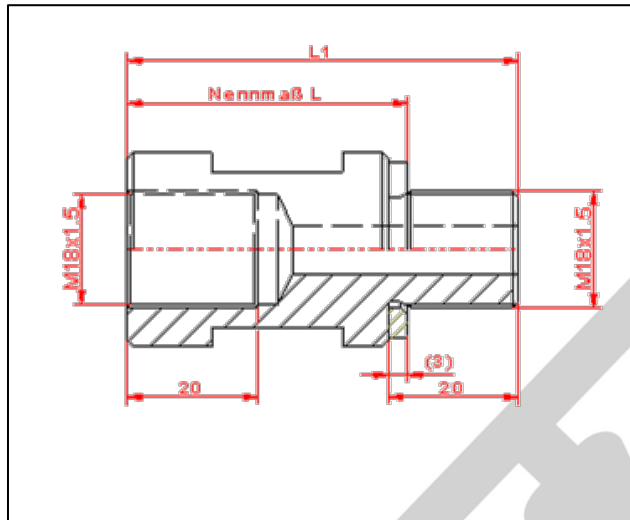

Verlängerungen

Verlängerungen für Schraubschäfte M18x1,5

Artikel	Nennmaß L	Gesamtlänge L1
59219203	33	50
59216680	35	52
59216681	37,5	54,5
59213685	42,5	59,5
59216683	40	57
59216684	50	67
59216685	100	117